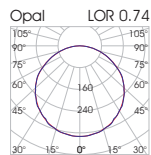

Model	Luminaire Colour*	CCT	Watt / Diameter	CRI** LED Source	CRI** LED Source	Type	Voltage	Dimming Option	Extras	
LOOP Recessed High Power <i>(LOOP RC HP)</i>	White <i>(WH)</i>	3000K <i>(30)</i>	HIGH POWER	≥ 80 <i>(80)</i>	≥ 80 <i>(80)</i>	Opal <i>(OP)</i>	230VAC <i>(230)</i>	Non Dimmable <i>(ND)</i>	Function Standard <i>(0)</i> Emergency <i>(1)</i>	
	Black <i>(BL)</i>	4000K <i>(40)</i>	17.6W / 30x30cm <i>(18W3030)</i>	2660lm	2780lm	Low Glare <i>(LG) ***</i>		Analogue <i>(1-10V) (A1)</i>		
			39.5W / 45x45cm <i>(40W4545)</i>	5860lm	6160lm					
			75W / 59x59cm <i>(75W5959)</i>	10720lm	11270lm					
	Grey <i>(GR)</i>		153.5W / 86x86cm <i>(154W8686)</i>	22150lm	23290lm			DALI <i>(DL)</i>		
			272.8W / 113x113cm <i>(273W113113)</i>	39380lm	41400lm			Wireless <i>(WL)</i>		
			426.3W / 140x140cm <i>(426W140140)</i>	61540lm	64700lm					
	LOOP Recessed High Efficiency <i>(LOOP RC HE)</i>			HIGH EFFICIENCY	≥ 80 <i>(80)</i>	≥ 80 <i>(80)</i>	Opal <i>(OP)</i>			
				6.6W / 30x30cm <i>(07W3030)</i>	1130lm	1180lm	Low UGR <i>(LU) ***</i>			
			13.4W / 45x45cm <i>(13W4545)</i>	2250lm	2370lm					
			25.9W / 59x59cm <i>(26W5959)</i>	4200lm	4410lm					
			58.3W / 86x86cm <i>(58W8686)</i>	9450lm	9930lm					
			103.7W / 113x113cm <i>(104W113113)</i>	16790lm	17650lm					
			162W / 140x140cm <i>(162W140140)</i>	26230lm	27580lm					

* Custom luminaire colours available upon request.

** Available in CRI90 upon request.

*** Low Glare (UGR<21.8), Low UGR (UGR<18.6)

Ordering Code Example: LOOP RC HP-BL-30-154W8686-80-LG-230-ND-0

LOOP Recessed

HIGH POWER	18W	40W	75W	154W	273W	426W
HIGH EFFICIENCY	7W	13W	26W	58W	104W	162W
Weight	1.55Kgs	3.46Kgs	6.24Kgs	11.70Kgs	18.80Kgs	28Kgs

HIGH POWER

HIGH EFFICIENCY