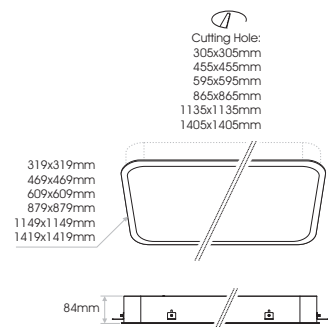

Model	Luminaire Colour*	CCT	Watt / Diameter	CRI** LED Source	CRI** LED Source	Type	Voltage	Dimming Option	Extras	
LOOP Recessed High Power <i>(LOOP RC HP)</i>	White <i>(WH)</i>	3000K <i>(30)</i>	HIGH POWER	≥ 80 <i>(80)</i>	≥ 80 <i>(80)</i>	Opal <i>(OP)</i>	230VAC <i>(230)</i>	Non Dimmable <i>(ND)</i>	Function Standard <i>(0)</i> Emergency <i>(1)</i>	
	Black <i>(BL)</i>	4000K <i>(40)</i>	17.6W / 30x30cm <i>(18W3030)</i>	2660lm	2780lm	Low Glare <i>(LG) ***</i>		Analogue <i>(1-10V) (A1)</i>		
			39.5W / 45x45cm <i>(40W4545)</i>	5860lm	6160lm					
			75W / 59x59cm <i>(75W5959)</i>	10720lm	11270lm					
	Grey <i>(GR)</i>		153.5W / 86x86cm <i>(154W8686)</i>	22150lm	23290lm			DALI <i>(DL)</i>		
			272.8W / 113x113cm <i>(273W113113)</i>	39380lm	41400lm			Wireless <i>(WL)</i>		
			426.3W / 140x140cm <i>(426W140140)</i>	61540lm	64700lm					
	LOOP Recessed High Efficiency <i>(LOOP RC HE)</i>			HIGH EFFICIENCY	≥ 80 <i>(80)</i>	≥ 80 <i>(80)</i>	Opal <i>(OP)</i>			
				6.6W / 30x30cm <i>(07W3030)</i>	1130lm	1180lm	Low UGR <i>(LU) ***</i>			
			13.4W / 45x45cm <i>(13W4545)</i>	2250lm	2370lm					
			25.9W / 59x59cm <i>(26W5959)</i>	4200lm	4410lm					
			58.3W / 86x86cm <i>(58W8686)</i>	9450lm	9930lm					
			103.7W / 113x113cm <i>(104W113113)</i>	16790lm	17650lm					
			162W / 140x140cm <i>(162W140140)</i>	26230lm	27580lm					