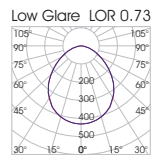

Model	Luminaire Colour*	CCT	Watt / Diameter	CRI** LED Source	CRI** LED Source	Type	Voltage	Dimming Option	Extras	
LOOP Recessed High Power <i>(LOOP RC HP)</i>	White <i>(WH)</i>	3000K <i>(30)</i>	HIGH POWER	≥ 80 <i>(80)</i>	≥ 80 <i>(80)</i>	Opal <i>(OP)</i>	230VAC <i>(230)</i>	Non Dimmable <i>(ND)</i>	Function Standard <i>(0)</i> Emergency <i>(1)</i>	
	Black <i>(BL)</i>	4000K <i>(40)</i>	17.6W / 30x30cm <i>(18W3030)</i>	2660lm	2780lm	Low Glare <i>(LG) ***</i>		Analogue <i>(1-10V) (A1)</i>		
			39.5W / 45x45cm <i>(40W4545)</i>	5860lm	6160lm					
			75W / 59x59cm <i>(75W5959)</i>	10720lm	11270lm					
	Grey <i>(GR)</i>		153.5W / 86x86cm <i>(154W8686)</i>	22150lm	23290lm			DALI <i>(DL)</i>		
			272.8W / 113x113cm <i>(273W113113)</i>	39380lm	41400lm			Wireless <i>(WL)</i>		
			426.3W / 140x140cm <i>(426W140140)</i>	61540lm	64700lm					
	LOOP Recessed High Efficiency <i>(LOOP RC HE)</i>			HIGH EFFICIENCY	≥ 80 <i>(80)</i>	≥ 80 <i>(80)</i>	Opal <i>(OP)</i>			
				6.6W / 30x30cm <i>(07W3030)</i>	1130lm	1180lm	Low UGR <i>(LU) ***</i>			
			13.4W / 45x45cm <i>(13W4545)</i>	2250lm	2370lm					
			25.9W / 59x59cm <i>(26W5959)</i>	4200lm	4410lm					
			58.3W / 86x86cm <i>(58W8686)</i>	9450lm	9930lm					
			103.7W / 113x113cm <i>(104W113113)</i>	16790lm	17650lm					
			162W / 140x140cm <i>(162W140140)</i>	26230lm	27580lm					

* Custom luminaire colours available upon request.

** Available in CRI90 upon request.

*** Low Glare (UGR<21.8), Low UGR (UGR<18.6)

Ordering Code Example: LOOP RC HP-BL-30-154W8686-80-LG-230-ND-0

LOOP Recessed

HIGH POWER	18W	40W	75W	154W	273W	426W
HIGH EFFICIENCY	7W	13W	26W	58W	104W	162W
Weight	1.55Kgs	3.46Kgs	6.24Kgs	11.70Kgs	18.80Kgs	28Kgs

HIGH POWER

HIGH EFFICIENCY