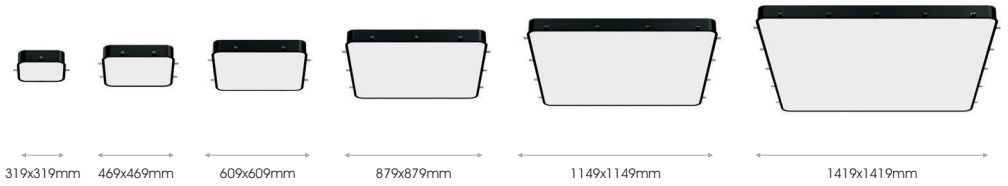

Model	Luminaire Colour*	CCT	Watt / Diameter	CRI** LED Source	CRI** LED Source	Type	Voltage	Dimming Option	Extras	
LOOP Recessed High Power <i>(LOOP RC HP)</i>	White <i>(WH)</i>	3000K <i>(30)</i>	HIGH POWER	≥ 80 <i>(80)</i>	≥ 80 <i>(80)</i>	Opal <i>(OP)</i>	230VAC <i>(230)</i>	Non Dimmable <i>(ND)</i>	Function Standard <i>(0)</i> Emergency <i>(1)</i>	
	Black <i>(BL)</i>	4000K <i>(40)</i>	17.6W / 30x30cm <i>(18W3030)</i>	2660lm	2780lm	Low Glare <i>(LG) ***</i>		Analogue <i>(1-10V) (A1)</i>		
			39.5W / 45x45cm <i>(40W4545)</i>	5860lm	6160lm					
			75W / 59x59cm <i>(75W5959)</i>	10720lm	11270lm					
	Grey <i>(GR)</i>		153.5W / 86x86cm <i>(154W8686)</i>	22150lm	23290lm			DALI <i>(DL)</i>		
			272.8W / 113x113cm <i>(273W113113)</i>	39380lm	41400lm			Wireless <i>(WL)</i>		
			426.3W / 140x140cm <i>(426W140140)</i>	61540lm	64700lm					
	LOOP Recessed High Efficiency <i>(LOOP RC HE)</i>			HIGH EFFICIENCY	≥ 80 <i>(80)</i>	≥ 80 <i>(80)</i>	Opal <i>(OP)</i>			
				6.6W / 30x30cm <i>(07W3030)</i>	1130lm	1180lm	Low UGR <i>(LU) ***</i>			
			13.4W / 45x45cm <i>(13W4545)</i>	2250lm	2370lm					
			25.9W / 59x59cm <i>(26W5959)</i>	4200lm	4410lm					
			58.3W / 86x86cm <i>(58W8686)</i>	9450lm	9930lm					
			103.7W / 113x113cm <i>(104W113113)</i>	16790lm	17650lm					
			162W / 140x140cm <i>(162W140140)</i>	26230lm	27580lm					

* Custom luminaire colours available upon request.

** Available in CRI90 upon request.

*** Low Glare (UGR<21.8), Low UGR (UGR<18.6)

Ordering Code Example: LOOP RC HP-BL-30-154W8686-80-LG-230-ND-0

LOOP Recessed